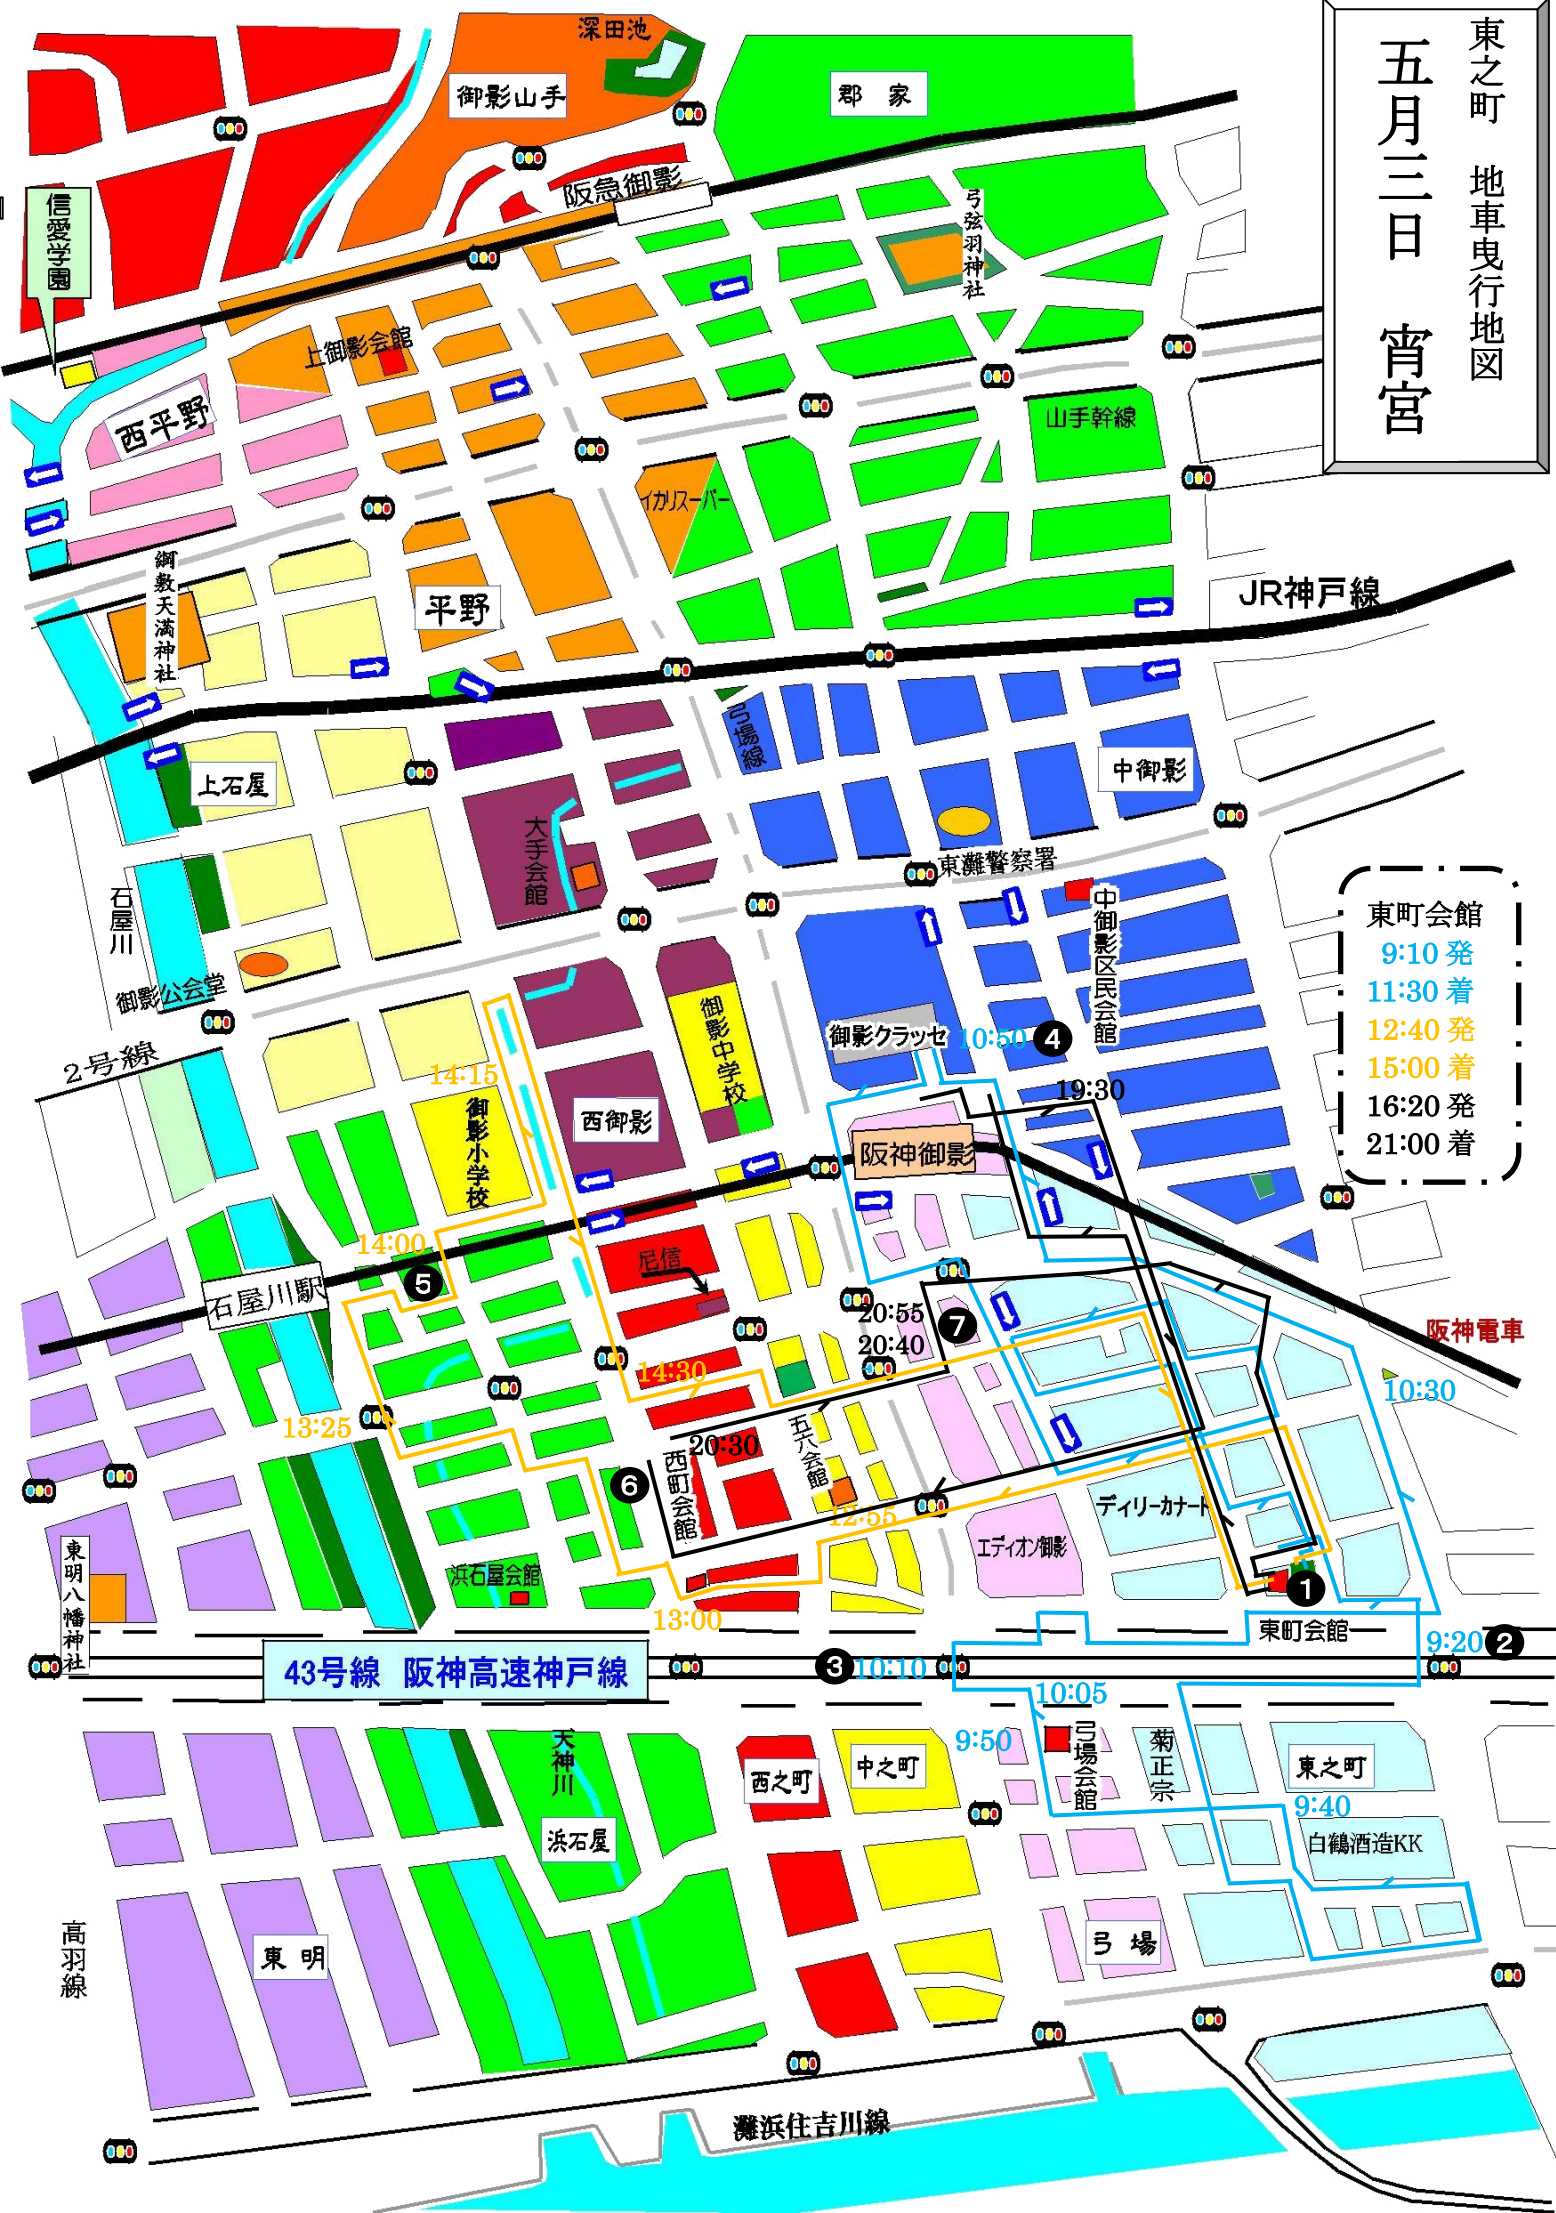

東之町 地車曳行地図
五月三日 宵宮

東町会館
9:10 発
11:30 着
12:40 発
15:00 着
16:20 発
21:00 着

43号線 阪神高速神戸線

灘浜住吉川線

阪神電車

信愛学園

深田池

郡家

御影山手

阪急御影

弓張羽神社

山手幹線

JR神戸線

西平野

上御影会館

平野

イカスパー

御敷天満神社

上石屋

大手会館

中御影

石屋川

御影公会堂

2号線

阪神御影

19:30

13:25

14:30

20:30 西町会館

20:55 20:40

12:05 五六会館

ディリカー